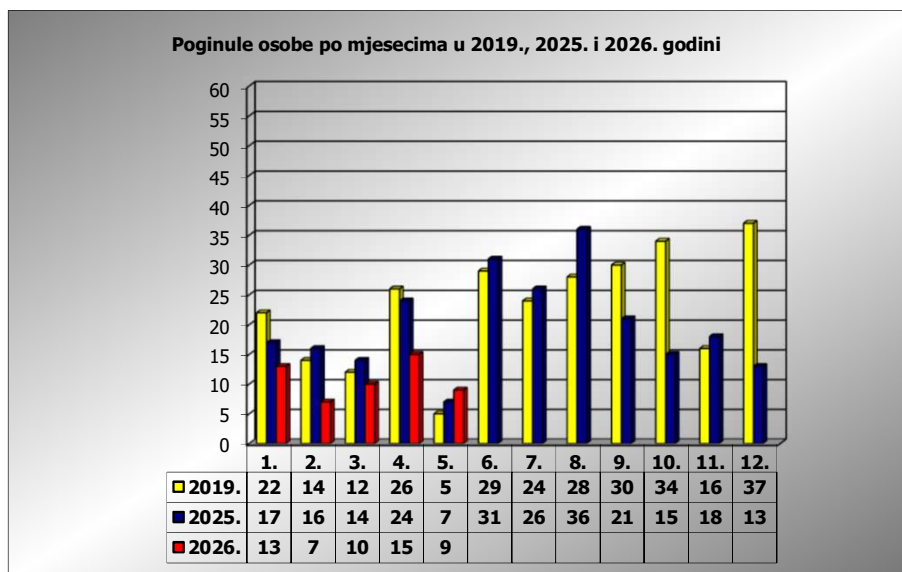

PRIKAZ POGINULIH OSOBA U PROMETNIM NESREĆAMA U 2026. GODINI U REPUBLICI HRVATSKOJ PO MJESECIMA
(usporedba s **2019.*** i 2025. godinom)

mjesec	poginuli			2026./2019.		2026./2025.	
	2019. g.	2025. g.	2026. g.				
siječanj	22	17	13	-40,9%	-9	-23,5%	-4
veljača	14	16	7	-50,0%	-7	-56,3%	-9
ožujak	12	14	10	-16,7%	-2	-28,6%	-4
travanj	26	24	16	-38,5%	-10	-33,3%	-8
svibanj	5	7	9	80,0%	4	28,6%	2
lipanj	29	31					
srpanj	24	26					
kolovoz	28	36					
rujan	30	21					
listopad	34	15					
studeni	16	18					
prosinac	37	13					

I-III	48	47	30	-37,5%	-18	-36,2%	-17
I-IV	74	71	46	-37,8%	-28	-35,2%	-25
I-V	79	78	55	-30,4%	-24	-29,5%	-23

* Referentna godina Nacionalnog plana sigurnosti cestovnog prometa RH za razdoblje od 2021. do 2030.